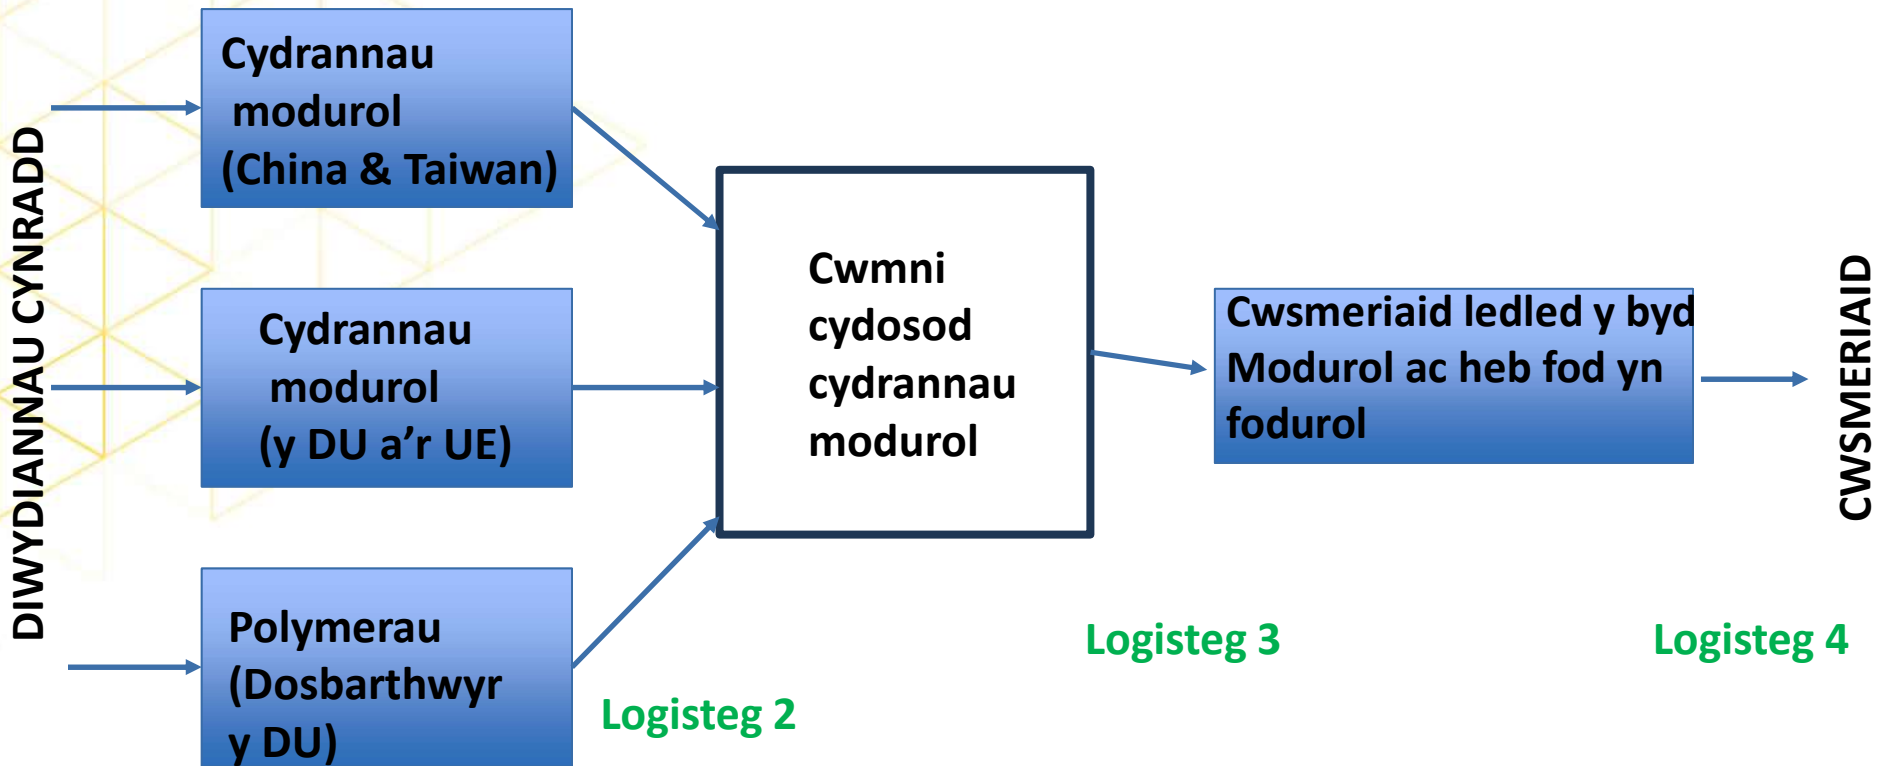

UNIVERSITY
OF THE YEAR
FOR TEACHING
QUALITY

Cadwyni Cyflenwi

- Y gadwyn sy'n creu gwerth o'r holl weithgareddau sy'n gysylltiedig â dosbarthu corfforol (sianeli).
 - Mae gan bob rhan ei chadwyn gwerth ei hun sy'n creu gwerth ar gyfer y cwmni/partner nesa
- Nod cadwyni cyflenwi yw gwella effeithlonrwydd ac effeithiolrwydd o ran symud y cynnyrch yn gorfforol.
- Mae rheoli costau yn weithgaredd craidd wrth reoli Cadwyn Gyflenwi
 - mae 15% o bris cynnyrch yn cael ei briodoli i weithgareddau'r gadwyn gyflenwi!

Cadwyn gyflenwi enghreifftiol

Logisteg 1

Deunyddiau crai i gydrannau

Logisteg 2

Cydrannau i ddarnau wedi'u cydosod

Logisteg 3

Darnau wedi'u cydosod i'r nwyddau terfynol

Logisteg 4